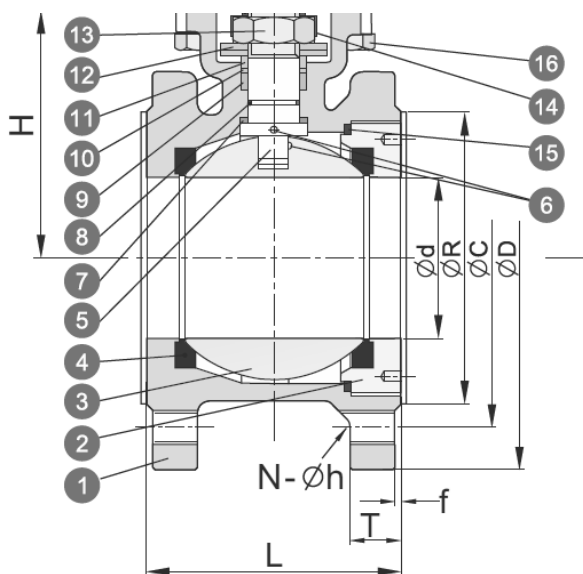

Kompakt-Flansch-Kugelhahn, Stahl/ Wafer type flanged ball valve, steel PA-55D.245/445.P

Technische Daten

Specification

Bauform	Design
2-teilig	2-piece
ISO - Direktaufbauflansch	ISO - Directmountingpad
Anschluss	Connection
Beidseitig Flansch	Flanged Ends
DN 15 - DN 150	DN 15 - DN 150
Betriebsdruck	Pressure Range
PN 16/40	PN 16/40
Betriebstemperatur	Temperature Range
max. 180°C	max. 180°C

SIZE	PN	d	R	C	D	f	T	L	H1	W	H	M	P	N	h	U1	U2	E1	E2	ISO 5211	
DN15	1/2"	10~40	15.0	45	65	95	2	9	42	77	145	46.0	9	9	4	M12	6	6	36	42	F03-F04
DN20	3/4"	10~40	20.0	58	75	105	2	9	44	85	145	51.0	9	9	4	M12	6	7	36	50	F04-F05
DN25	1"	10~40	25.0	68	85	115	2	9	50	94	175	62.0	11	11	4	M12	6	7	42	50	F04-F05
DN32	1-1/4"	10~40	32.0	78	100	140	2	12	60	104	175	72.0	11	11	4	M16	6	9	42	70	F05-F07
DN40	1-1/2"	10~40	38.0	88	110	150	3	13	65	114	196	78.0	14	14	4	M16	7	9	50	70	F05-F07
DN50	2"	10~40	50.0	102	125	165	3	20	80	120	196	86.0	14	14	4	M16	7	9	50	70	F05-F07
DN65	2-1/2"	10/16	63.5	122	145	185	3	18	110	158	265	108.0	17	17	4	M16	9	11	70	102	F07-F10
		22						113													
DN80	3"	10/16	76.0	138	160	200	3	20	120	165	265	116.0	17	17	8	M16	9	11	70	102	F07-F10
		24																			
DN100	4"	10/16	95.0	158	180	220	3	20	150	182	400	139.0	22	22	8	M16	N/A	11	N/A	102	F10
		162		190	235	24		154													
DN125	5"	10/16	118.0	188	210	250	3	22	180	224	800	176.0	27	27	8	M16	N/A	14	N/A	125	F12
		220		270	26																
DN150	6"	10/16	142.0	212	240	285	3	22	225	268	800	192.0	27	27	8	M20	N/A	14	N/A	125	F12
		218		250	300	28															

SIZE : DN 15 ~ DN 80

SIZE : DN 100 ~ DN 150

SIZE : DN 15 ~ DN 80

SIZE : DN 100 ~ DN 150

No.	Part name	Material
1	Body	1.0619
2	Cap	1.0619
3	Ball	1.4308
4	Ball Seat	TFM-1600
5	Stem	316
6	Anti-Static Device	316
7	Thrust washer	PTFE
8	O-Ring	FKM
9	Stem Packing	PTFE
10	Bushing	50%SS + 50%PTFE
11	Gland	316
12	Belleville Washer	301
13	Stem Nut	A194-8
14	Stop-lock-Cap	304
15	Body Gasket	PTFE
16	Hex Bolting	A193-B8