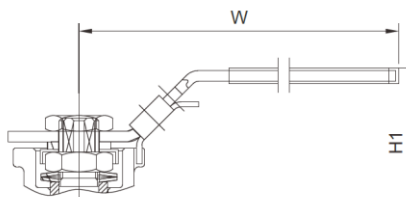

Kompakt-Flansch-Kugelhahn, Stahl/ Wafer type flanged ball valve, steel PA-55D.245/445.P

Technische Daten

Specification

Bauform	Design
2-teilig	2-piece
ISO - Direktaufbauflansch	ISO - Directmountingpad
Anschluss	Connection
Beidseitig Flansch	Flanged Ends
DN 15 - DN 150	DN 15 - DN 150
Betriebsdruck	Pressure Range
PN 16/40	PN 16/40
Betriebstemperatur	Temperature Range
max. 180°C	max. 180°C

SIZE	PN	d	R	C	D	f	T	L	H1	W	H	M	P	N	h	U1	U2	E1	E2	ISO 5211	
DN15	1/2"	10~40	15.0	45	65	95	2	9	42	77	145	46.0	9	9	4	M12	6	6	36	42	F03-F04
DN20	3/4"	10~40	20.0	58	75	105	2	9	44	85	145	51.0	9	9	4	M12	6	7	36	50	F04-F05
DN25	1"	10~40	25.0	68	85	115	2	9	50	94	175	62.0	11	11	4	M12	6	7	42	50	F04-F05
DN32	1-1/4"	10~40	32.0	78	100	140	2	12	60	104	175	72.0	11	11	4	M16	6	9	42	70	F05-F07
DN40	1-1/2"	10~40	38.0	88	110	150	3	13	65	114	196	78.0	14	14	4	M16	7	9	50	70	F05-F07
DN50	2"	10~40	50.0	102	125	165	3	20	80	120	196	86.0	14	14	4	M16	7	9	50	70	F05-F07
DN65	2-1/2"	10/16	63.5	122	145	185	3	18	110	158	265	108.0	17	17	4	M16	9	11	70	102	F07-F10
		22						113													
DN80	3"	10/16	76.0	138	160	200	3	20	120	165	265	116.0	17	17	8	M16	9	11	70	102	F07-F10
		24																			
DN100	4"	10/16	95.0	158	180	220	3	20	150	182	400	139.0	22	22	8	M16	N/A	11	N/A	102	F10
		162		190	235	24		154													
DN125	5"	10/16	118.0	188	210	250	3	22	180	224	800	176.0	27	27	8	M16	N/A	14	N/A	125	F12
		220		270	26																
DN150	6"	10/16	142.0	212	240	285	3	22	225	268	800	192.0	27	27	8	M20	N/A	14	N/A	125	F12
		218		250	300	28															

SIZE : DN 15 ~ DN 80

SIZE : DN 100 ~ DN 150

SIZE : DN 15 ~ DN 80

SIZE : DN 100 ~ DN 150

No.	Part name	Material
1	Body	1.0619
2	Cap	1.0619
3	Ball	1.4308
4	Ball Seat	TFM-1600
5	Stem	316
6	Anti-Static Device	316
7	Thrust washer	PTFE
8	O-Ring	FKM
9	Stem Packing	PTFE
10	Bushing	50%SS + 50%PTFE
11	Gland	316
12	Belleville Washer	301
13	Stem Nut	A194-8
14	Stop-lock-Cap	304
15	Body Gasket	PTFE
16	Hex Bolting	A193-B8