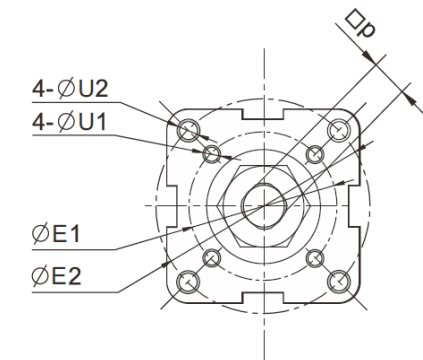

Kompakt-Flansch-Kugelhahn, Stahl/ Wafer type flanged ball valve, steel PA-55D.245/445.P

Technische Daten

Specification

Bauform	Design
2-teilig	2-piece
ISO - Direktaufbauflansch	ISO - Directmountingpad
Anschluss	Connection
Beidseitig Flansch	Flanged Ends
DN 15 - DN 150	DN 15 - DN 150
Betriebsdruck	Pressure Range
PN 16/40	PN 16/40
Betriebstemperatur	Temperature Range
max. 180°C	max. 180°C

SIZE	PN	d	R	C	D	f	T	L	H1	W	H	M	P	N	h	U1	U2	E1	E2	ISO 5211	
DN15	1/2"	10~40	15.0	45	65	95	2	9	42	77	145	46.0	9	9	4	M12	6	6	36	42	F03-F04
DN20	3/4"	10~40	20.0	58	75	105	2	9	44	85	145	51.0	9	9	4	M12	6	7	36	50	F04-F05
DN25	1"	10~40	25.0	68	85	115	2	9	50	94	175	62.0	11	11	4	M12	6	7	42	50	F04-F05
DN32	1-1/4"	10~40	32.0	78	100	140	2	12	60	104	175	72.0	11	11	4	M16	6	9	42	70	F05-F07
DN40	1-1/2"	10~40	38.0	88	110	150	3	13	65	114	196	78.0	14	14	4	M16	7	9	50	70	F05-F07
DN50	2"	10~40	50.0	102	125	165	3	20	80	120	196	86.0	14	14	4	M16	7	9	50	70	F05-F07
DN65	2-1/2"	10/16	63.5	122	145	185	3	18	110	158	265	108.0	17	17	4	M16	9	11	70	102	F07-F10
		22						113													
DN80	3"	10/16	76.0	138	160	200	3	20	120	165	265	116.0	17	17	8	M16	9	11	70	102	F07-F10
		24																			
DN100	4"	10/16	95.0	158	180	220	3	20	150	182	400	139.0	22	22	8	M16	N/A	11	N/A	102	F10
		162		190	235	24		154													
DN125	5"	10/16	118.0	188	210	250	3	22	180	224	800	176.0	27	27	8	M16	N/A	14	N/A	125	F12
		220		270	26																
DN150	6"	10/16	142.0	212	240	285	3	22	225	268	800	192.0	27	27	8	M20	N/A	14	N/A	125	F12
		218		250	300	28															

SIZE : DN 15 ~ DN 80

SIZE : DN 100 ~ DN 150

SIZE : DN 15 ~ DN 80

SIZE : DN 100 ~ DN 150

No.	Part name	Material
1	Body	1.0619
2	Cap	1.0619
3	Ball	1.4308
4	Ball Seat	TFM-1600
5	Stem	316
6	Anti-Static Device	316
7	Thrust washer	PTFE
8	O-Ring	FKM
9	Stem Packing	PTFE
10	Bushing	50%SS + 50%PTFE
11	Gland	316
12	Belleville Washer	301
13	Stem Nut	A194-8
14	Stop-lock-Cap	304
15	Body Gasket	PTFE
16	Hex Bolting	A193-B8