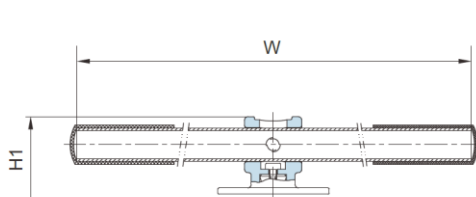

Kompakt-Flansch-Kugelhahn, Stahl/ Wafer type flanged ball valve, steel PA-55D.245/445.P

Technische Daten

Specification

Bauform	Design
2-teilig	2-piece
ISO - Direktaufbauflansch	ISO - Directmountingpad
Anschluss	Connection
Beidseitig Flansch	Flanged Ends
DN 15 - DN 150	DN 15 - DN 150
Betriebsdruck	Pressure Range
PN 16/40	PN 16/40
Betriebstemperatur	Temperature Range
max. 180°C	max. 180°C

SIZE	PN	d	R	C	D	f	T	L	H1	W	H	M	P	N	h	U1	U2	E1	E2	ISO 5211	
DN15	1/2"	10~40	15.0	45	65	95	2	9	42	77	145	46.0	9	9	4	M12	6	6	36	42	F03-F04
DN20	3/4"	10~40	20.0	58	75	105	2	9	44	85	145	51.0	9	9	4	M12	6	7	36	50	F04-F05
DN25	1"	10~40	25.0	68	85	115	2	9	50	94	175	62.0	11	11	4	M12	6	7	42	50	F04-F05
DN32	1-1/4"	10~40	32.0	78	100	140	2	12	60	104	175	72.0	11	11	4	M16	6	9	42	70	F05-F07
DN40	1-1/2"	10~40	38.0	88	110	150	3	13	65	114	196	78.0	14	14	4	M16	7	9	50	70	F05-F07
DN50	2"	10~40	50.0	102	125	165	3	20	80	120	196	86.0	14	14	4	M16	7	9	50	70	F05-F07
DN65	2-1/2"	10/16	63.5	122	145	185	3	18	110	158	265	108.0	17	17	4	M16	9	11	70	102	F07-F10
		22						113													
DN80	3"	10/16	76.0	138	160	200	3	20	120	165	265	116.0	17	17	8	M16	9	11	70	102	F07-F10
		24																			
DN100	4"	10/16	95.0	158	180	220	3	20	150	182	400	139.0	22	22	8	M16	N/A	11	N/A	102	F10
		162		190	235	24		154													
DN125	5"	10/16	118.0	188	210	250	3	22	180	224	800	176.0	27	27	8	M16	N/A	14	N/A	125	F12
		220		270	26																
DN150	6"	10/16	142.0	212	240	285	3	22	225	268	800	192.0	27	27	8	M20	N/A	14	N/A	125	F12
		218		250	300	28															

SIZE : DN 15 ~ DN 80

SIZE : DN 100 ~ DN 150

SIZE : DN 15 ~ DN 80

SIZE : DN 100 ~ DN 150

No.	Part name	Material
1	Body	1.0619
2	Cap	1.0619
3	Ball	1.4308
4	Ball Seat	TFM-1600
5	Stem	316
6	Anti-Static Device	316
7	Thrust washer	PTFE
8	O-Ring	FKM
9	Stem Packing	PTFE
10	Bushing	50%SS + 50%PTFE
11	Gland	316
12	Belleville Washer	301
13	Stem Nut	A194-8
14	Stop-lock-Cap	304
15	Body Gasket	PTFE
16	Hex Bolting	A193-B8