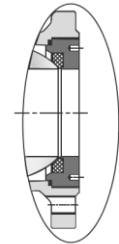

Kompakt-Flansch-Kugelhahn, Stahl/ Wafer type flanged ball valve, steel PA-55D.245/445.P

Technische Daten

Specification

Bauform	Design
2-teilig	2-piece
ISO - Direktaufbauflansch	ISO - Directmountingpad
Anschluss	Connection
Beidseitig Flansch	Flanged Ends
DN 15 - DN 150	DN 15 - DN 150
Betriebsdruck	Pressure Range
PN 16/40	PN 16/40
Betriebstemperatur	Temperature Range
max. 180°C	max. 180°C

SIZE	PN	d	R	C	D	f	T	L	H1	W	H	M	P	N	h	U1	U2	E1	E2	ISO 5211	
DN15	1/2"	10~40	15.0	45	65	95	2	9	42	77	145	46.0	9	9	4	M12	6	6	36	42	F03-F04
DN20	3/4"	10~40	20.0	58	75	105	2	9	44	85	145	51.0	9	9	4	M12	6	7	36	50	F04-F05
DN25	1"	10~40	25.0	68	85	115	2	9	50	94	175	62.0	11	11	4	M12	6	7	42	50	F04-F05
DN32	1-1/4"	10~40	32.0	78	100	140	2	12	60	104	175	72.0	11	11	4	M16	6	9	42	70	F05-F07
DN40	1-1/2"	10~40	38.0	88	110	150	3	13	65	114	196	78.0	14	14	4	M16	7	9	50	70	F05-F07
DN50	2"	10~40	50.0	102	125	165	3	20	80	120	196	86.0	14	14	4	M16	7	9	50	70	F05-F07
DN65	2-1/2"	10/16	63.5	122	145	185	3	18	110	158	265	108.0	17	17	4	M16	9	11	70	102	F07-F10
		22						113													
DN80	3"	10/16	76.0	138	160	200	3	20	120	165	265	116.0	17	17	8	M16	9	11	70	102	F07-F10
		24																			
DN100	4"	10/16	95.0	158	180	220	3	20	150	182	400	139.0	22	22	8	M16	N/A	11	N/A	102	F10
		162		190	235	24		154													
DN125	5"	10/16	118.0	188	210	250	3	22	180	224	800	176.0	27	27	8	M16	N/A	14	N/A	125	F12
		220		270	26																
DN150	6"	10/16	142.0	212	240	285	3	22	225	268	800	192.0	27	27	8	M20	N/A	14	N/A	125	F12
		218		250	300	28															

SIZE : DN 15 ~ DN 80

SIZE : DN 100 ~ DN 150

SIZE : DN 15 ~ DN 80

SIZE : DN 100 ~ DN 150

No.	Part name	Material
1	Body	1.0619
2	Cap	1.0619
3	Ball	1.4308
4	Ball Seat	TFM-1600
5	Stem	316
6	Anti-Static Device	316
7	Thrust washer	PTFE
8	O-Ring	FKM
9	Stem Packing	PTFE
10	Bushing	50%SS + 50%PTFE
11	Gland	316
12	Belleville Washer	301
13	Stem Nut	A194-8
14	Stop-lock-Cap	304
15	Body Gasket	PTFE
16	Hex Bolting	A193-B8